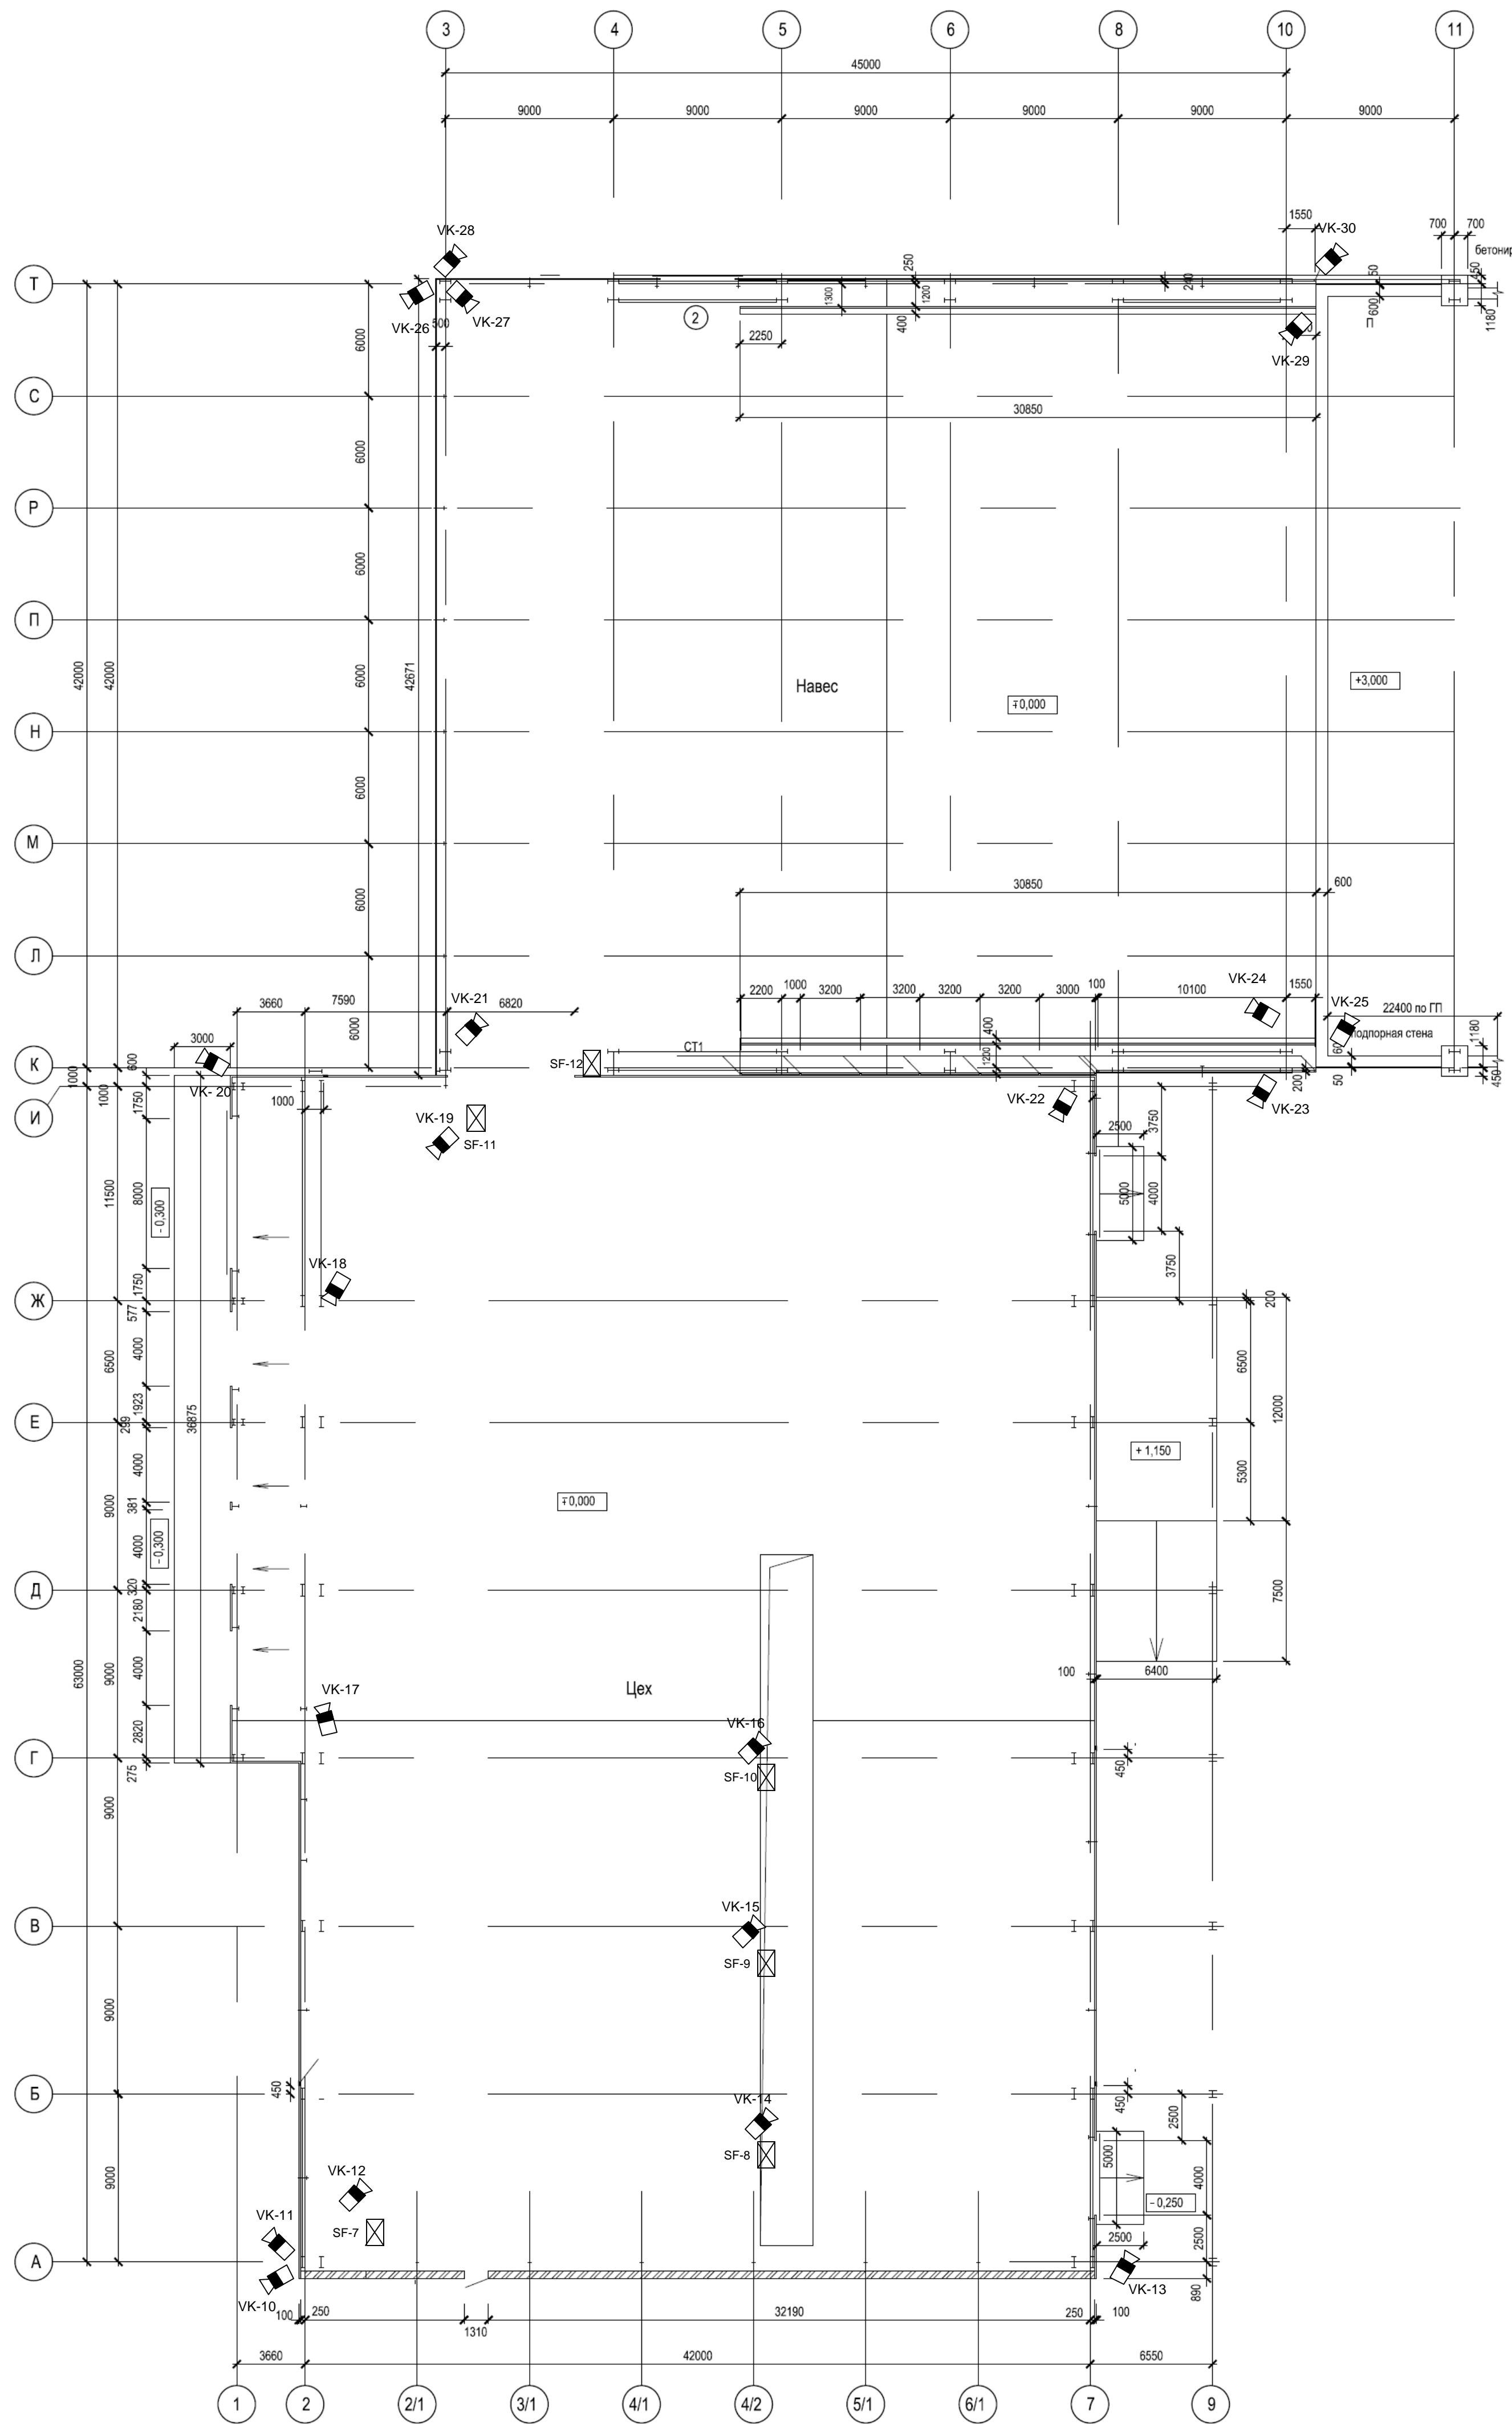

Схема расположения оборудования системы видеонаблюдения и СКУД

Условные обозначения:

- SF-N  - точка прохода блокируемая системой СКУД «Sphinx E500»;
- VK-N  - камера видеонаблюдения;

Современный сортировочный комплекс ТБО на территории действующего полигона твёрдых бытовых отходов "МАГ-1", по адресу: Нижегородская область, г. Дзержинск 390 км + 500 м Московского шоссе						
Изм.	Кол.	Лист	№ Док.	Подпись	Дата	
Исполн.	Ефремов С.Г.				01.18	
Провер.					01.18	
Цех					Лист	Листов
					РП	1 / 1
Схема расположения оборудования системы видеонаблюдения и СКУД						
Н.контр.						
Утв.						